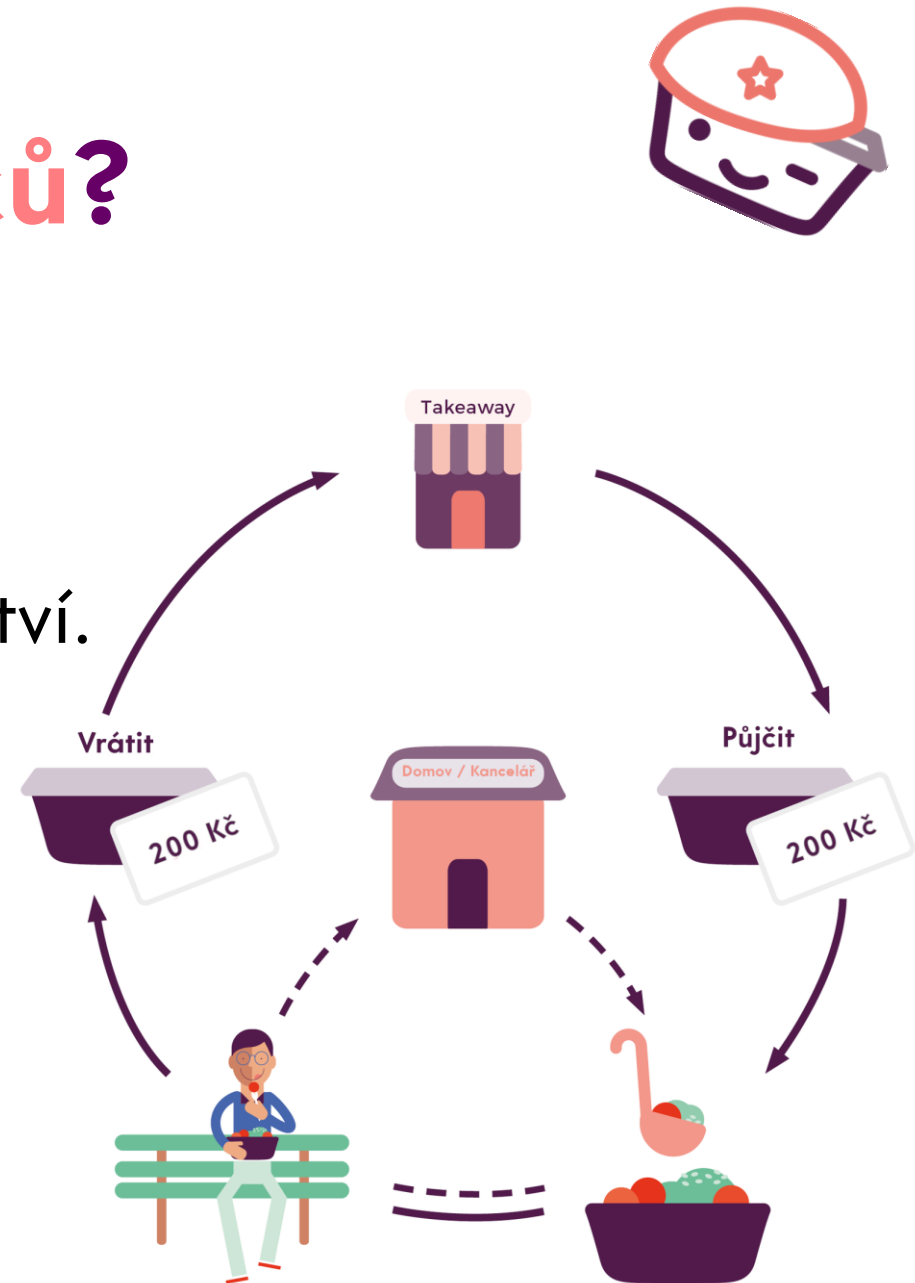

Otoč misku – Vaše řešení obalů na jídlo

Stylově – Prakticky – Bez odpadu

Vratné misky - představení

- Vyrobeny ve Švýcarsku společností **reCIRCLE** (5 let na trhu).
- Kompozitní plast, plně recyklovatelný.
- Vhodné do myčky i mikrovlnné trouby.
- Stohovatelné a snadno omyvatelné.
- Průhledné a dobře těsnící víčko je součástí každé misky.
- Jednotná **vratná** záloha 200 Kč (0% DPH pro vratné obaly).
- Vratné v celé síti partnerů – www.otockelimek.cz/mapa

Misky - velké

miska 1

- celkový obsah 1200 ml
- průměr 19 cm, výška 6,2 cm
- rysky 350, 700 a 1050 ml

miska 2

- celkový obsah 1000 ml
- průměr 19 cm, výška 6,2 cm
- rozděleno na dvě části 250 a 340 ml
- Ryska 250, 340 a 1000 ml